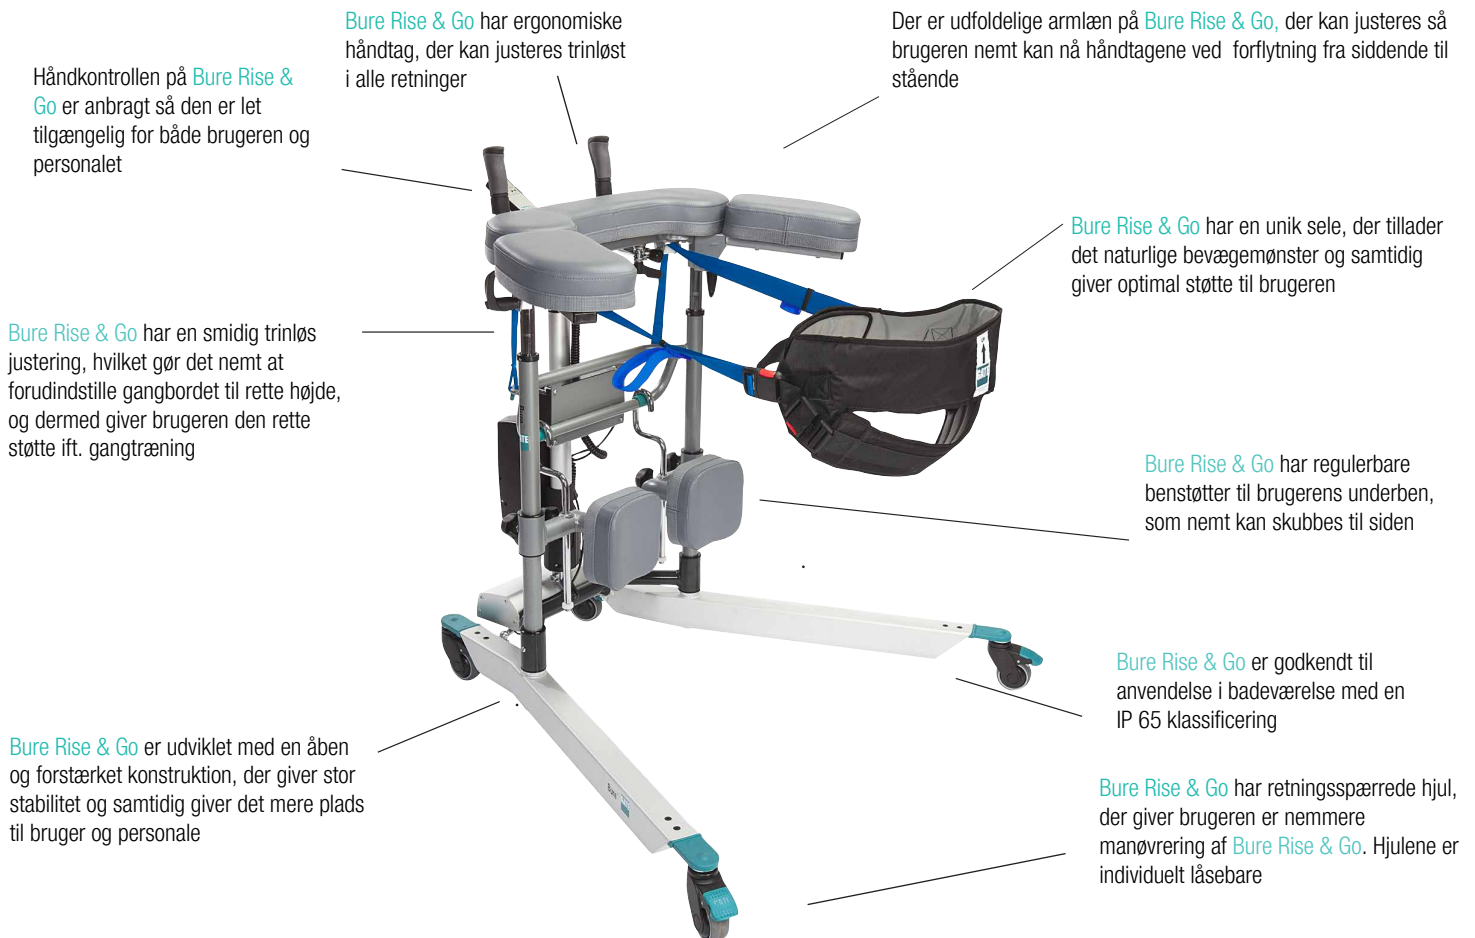

### BURE RISE & GO

Bure Rise & Go er multifunktionelt hjælpemiddel, der gør det muligt at anvende det som et ganghjælpemiddel, et forflytnings-hjælpemiddel og et hjælpemiddel der kan assistere brugeren til at komme op at stå. Alt sammen i ét og samme produkt, hvilket gør konceptet meget omkostningseffektivt. Bure Rise & Go skaber mulighed for et godt fysisk arbejdsmiljø for personalet, der plejer, træner og arbejder sammen med brugeren. Det intelligente design skaber en tryk, sikker og naturlig forflytning fra siddende til stående, uden nogen form for belastning af personalet. Der medfølger til Bure Rise & Go en komplet seletøsning, der fås i forskellige størrelser og som er delt bagtil, hvilket gør eksempelvis toiletbesøg lettere.

3 hjælpemidler  
i ét og samme  
produkt

#### Tekniske specifikationer

Model:	Bure Rise & Go
Max brugervægt:	150 kg
Længde	101 cm
Bredde, ydermål	66 - 106 cm
Højde	90 - 130 cm, og 95 - 135 cm
Armlæn/indermål	34 - 67 cm