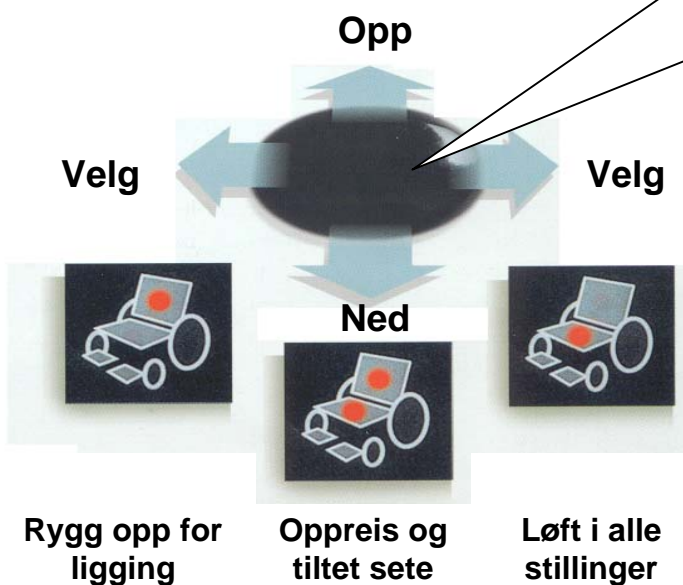

Modus bryter:

- **1x** og velg **Maks. hastighet** ved å bevege joystick (maks. hastighet blinker)
- **2x** og velg **Modus** ved å bevege joystick (modus lys lyser)
- **3x** og Kjør ved å bevege joystick (maks. Hastighet lyser)

Joystick:

- **Kjør** venstre, høyre, for-, bakover
- Velg **Maks. hastighet** ved å bevege sideveis (se også Modus bryter)
- Velg **Modus** ved å bevege sideveis (se også Modus bryter)
- **Aktiver Modus** ved å bevege for- og bakover

OFF = enkel modus
ON = oppreis og rygg kjøres sammen
 → direkte fra liggende til oppreist
 → avslapping (tilt i rom)