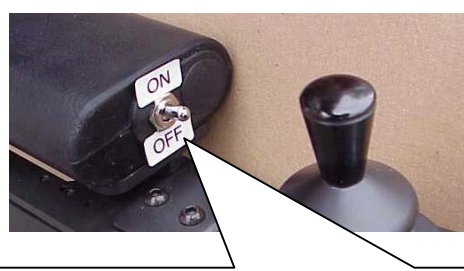

Modus bryter:

- **1x** og velg **Maks. hastighet** ved å bevege joystick (maks. hastighet blinker)
- **2x** og velg **Modus** ved å bevege joystick (modus lys lyser)
- **3x** og Kjør ved å bevege joystick (maks. Hastighet lyser)

Joystick:

- **Kjør** venstre, høyre, for-, bakover
- Velg **Maks. hastighet** ved å bevege sideveis (se også Modus bryter)
- Velg **Modus** ved å bevege sideveis (se også Modus bryter)
- **Aktiver Modus** ved å bevege for- og bakover

OFF = enkel modus
ON = oppreis og rygg kjøres sammen
 → direkte fra liggende til oppreist
 → avslapping (tilt i rom)