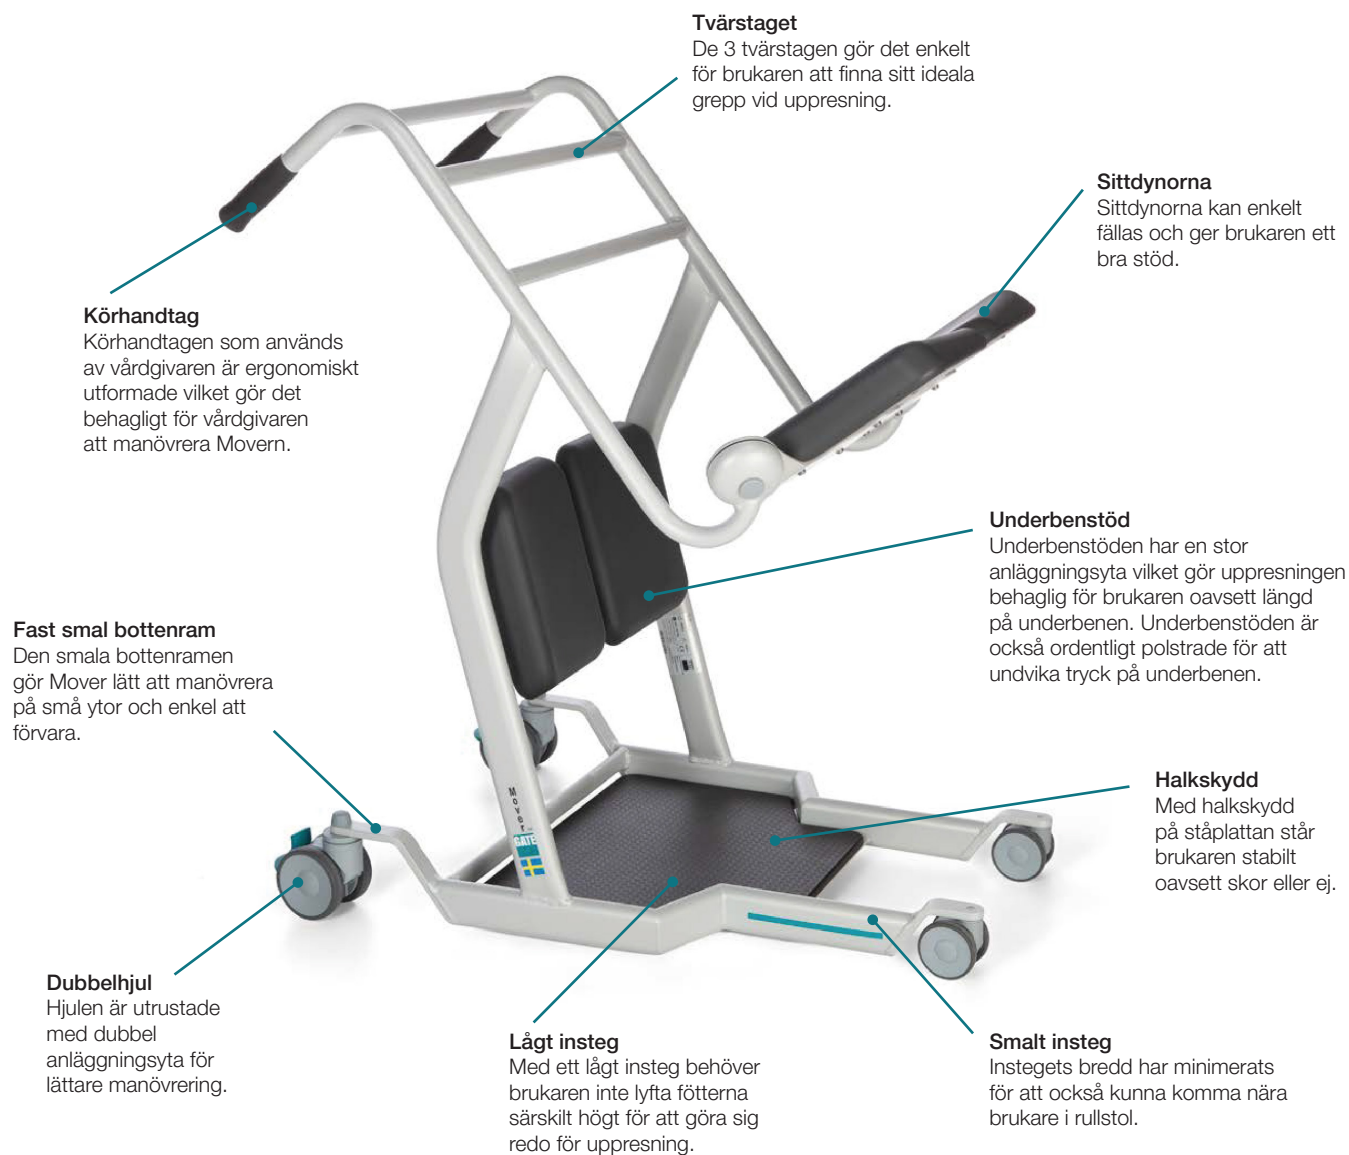

Mover Aqua

Mover är en överflyttningsplattform som är utvecklad för bekväm och smidig överflyttning inomhus/plana ytor. Den är enkel att använda och underlättar för brukare att förflyttas på ett säkert och bekvämt sätt. Mover är utrustad med en smal bottenram och dubbelhjul för enkel manövrering även på små utrymmen. Med en stabil ståplatta, bekväma sittedynor och ständig ögonkontakt med vårdgivaren kan brukaren alltid känna sig bekväm och trygg med Mover. Mover Aqua är designad för att också kunna användas i våtutrymmen/dusch. PU dynor och rostfria lösningar gör detta möjligt. Den nya designen underlättar också avtorkning/rengöring av produkten.

Tekniska Specifikationer

Art. Nr.	Produkt	Maxbrukarvikt	Bredd, yttermått	Bredd - insteg	Höjd	Längd	Sitthöjd	Vikt
53-301	Mover Aqua Överflyttningsplattform	180kg	63.5cm	38cm	107cm	94cm	83cm	28kg