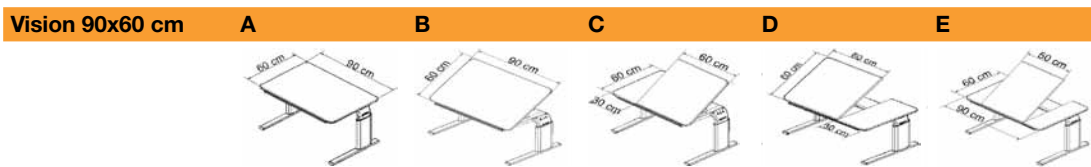

# Høydejusterbare bord

## VISION / VISION HIGH-LOW

**Farge: Lys grå**

Manuell, 50-70 cm	20-60010-11	20-60011-11	20-60012-11	20-60013-11	20-60014-11
Manuell, 60-90 cm	20-60020-11	20-60021-11	20-60022-11	20-60023-11	20-60024-11
Elektrisk, 50-70 cm	20-60010-21	20-60011-21	20-60012-21	20-60013-21	20-60014-21
Elektrisk, 60-90 cm	20-60020-21	20-60021-21	20-60022-21	20-60023-21	20-60024-21