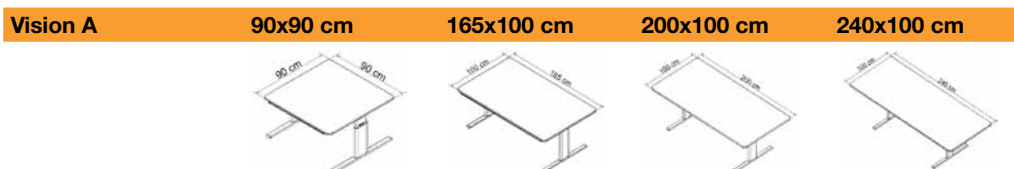

# Høydejusterbare bord

## VISION / VISION HIGH-LOW

**Farge: Lys grå**

Manuell, 50-70 cm	20-60010-11	20-60011-11	20-60012-11	20-60013-11	20-60014-11
Manuell, 60-90 cm	20-60020-11	20-60021-11	20-60022-11	20-60023-11	20-60024-11
Elektrisk, 50-70 cm	20-60010-21	20-60011-21	20-60012-21	20-60013-21	20-60014-21
Elektrisk, 60-90 cm	20-60020-21	20-60021-21	20-60022-21	20-60023-21	20-60024-21

**Farge: Lys grå**

Manuell, 50-70 cm	20-60210-11	20-60211-11	20-60212-11	20-60213-11	20-60214-11	20-60215-11	20-60216-11
Manuell, 60-90 cm	20-60220-11	20-60221-11	20-60222-11	20-60223-11	20-60224-11	20-60225-11	20-60226-11
Elektrisk, 50-70 cm	20-60210-21	20-60211-21	20-60212-21	20-60213-21	20-60214-21	20-60215-21	20-60216-21
Elektrisk, 60-90 cm	20-60220-21	20-60221-21	20-60222-21	20-60223-21	20-60224-21	20-60225-21	20-60226-21