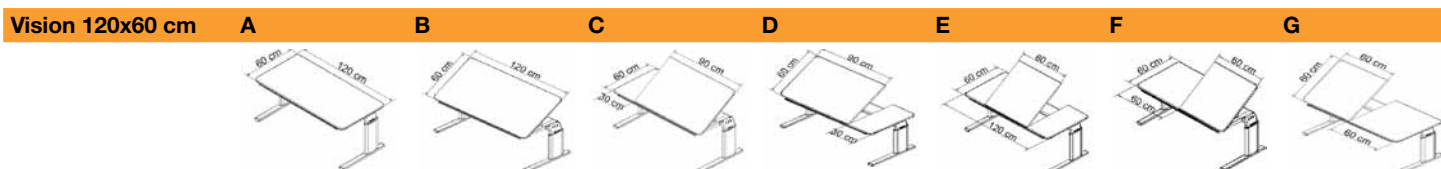

# Høydejusterbare bord

## VISION / VISION HIGH-LOW

**Farge: Lys grå**

Manuell, 50-70 cm	20-60010-11	20-60011-11	20-60012-11	20-60013-11	20-60014-11
Manuell, 60-90 cm	20-60020-11	20-60021-11	20-60022-11	20-60023-11	20-60024-11
Elektrisk, 50-70 cm	20-60010-21	20-60011-21	20-60012-21	20-60013-21	20-60014-21
Elektrisk, 60-90 cm	20-60020-21	20-60021-21	20-60022-21	20-60023-21	20-60024-21