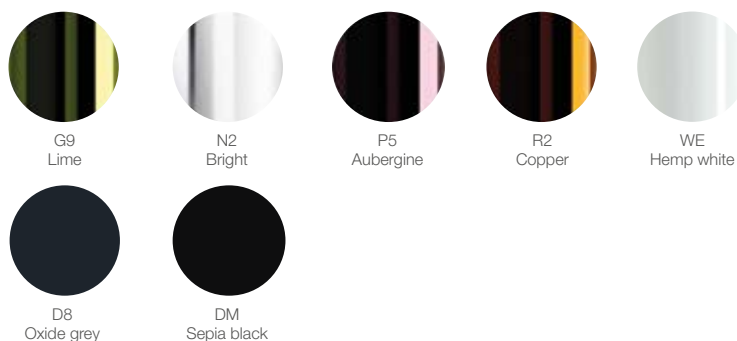

Individueel met karakter.

De Ponte Giulio collectie geeft u de mogelijkheid om uw badkamer of toilet in te richten met een ultieme mix van comfort en uitstraling zonder concessies.

Door gebruik te maken van de nieuwste veredelings technieken, is men in staat de producten naadloos te verenigen met uw design wensen. Door praktische elementen toe te voegen zoals een planchet of douche container, kan men eenvoudig een optimale omgeving creëren.

Wandbeugels

Standaardkleuren