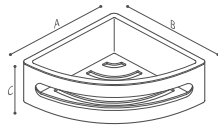

Hoek douchekorf

Kleur	Artikel nr.	Afmetingen
	F47ANS11	[AxBxC] 190x190x75 mm