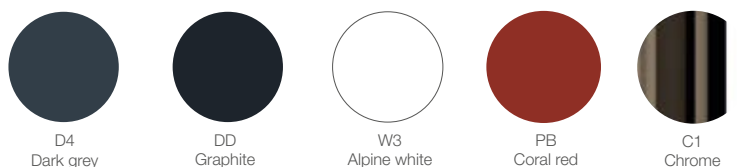

Toiletsteunen