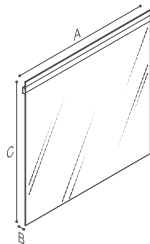

Spiegel

5 mm dik, met geïntegreerd LED-verlichtingssysteem en sensorschakelaar

Kleur	Artikel nr.	Afmetingen
	F47ATS19	[AxBxC] 1100x30x950 mm