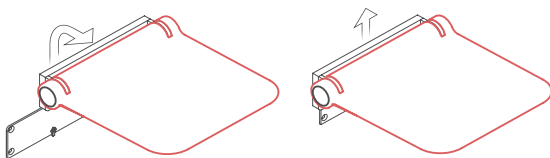

Douchezitting opklapbaar, verwijderbaar

Kleur	Artikel nr.	Afmetingen
	G12JDS08 WE	[AxBxC] 425x472x110 mm
	G12JDS08 DD	
	G12JDS08 PB