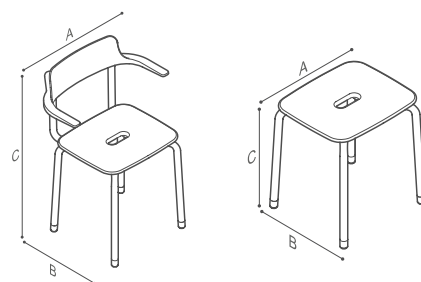

50
Kg

Kleuren

Hemp white

Coral red

Graphite

Ga hier maar even goed voor zitten.

Douchestoelen en krukken

Bepaal zelf waar u gaat zitten. Of dit nu onder de douche, voor de wastafel of in de slaapkamer is, overal is er plek voor u. Stel zelf frisse kleurcombinaties samen, zodat het onderdeel wordt van de inrichting. Door het robuuste design en duurzame materialen zijn de producten van Ponte Giulio geschikt voor intensief gebruik.