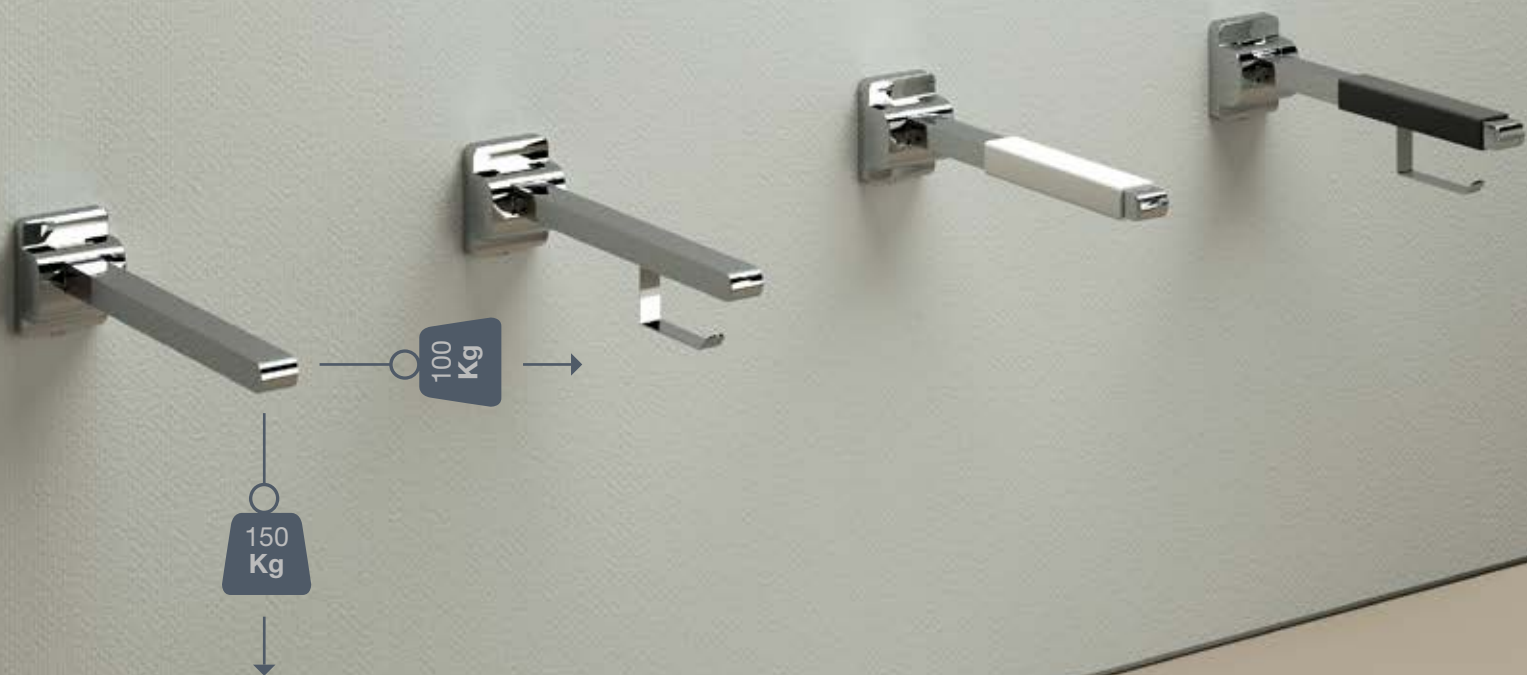

Grip tijdens het douchen.

Glijstangset

Ook de glijstang zelf kan worden gebruikt om zich tijdens het douchen aan vast te houden. Zo heeft u tijdens het douchen altijd een solide houvast. U kunt de glijstangset eenvoudig uitbreiden met de container zodat alles binnen handbereik is.

Hoekwandbeugel met glijstangset

Doordat u zelf bepaalt waar de glijstang wordt gemonteerd, kunt u ook de inrichting zelf bepalen. De wandbeugel geeft aan beide zijde een horizontale steun zodat men onder de douche altijd grip heeft.

Rolhouder

Chrome finish

Armlegger voor toiletsteun

White

Dark grey

Afdekplaat

De toiletsteun kan zonder specifiek gereedschap van de muurflens worden verwijderd en kan worden vervangen door een eenvoudige plaatafdekking.