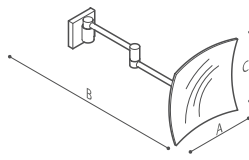

Make-up spiegel

Kleur	Artikel nr.	Afmetingen
	F47ATS14	[AxBxC] 211x423/457x211mm