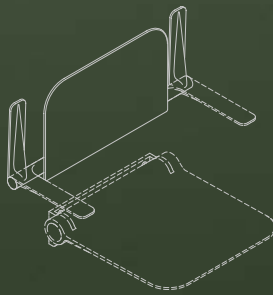

Linido

Douchezitting

42x46x10 cm

150
Kg

Rugleuning voor
de douchezitting

42x4x27 cm

Rugleuning met armleggers
voor de douchezitting

60x26x27 cm