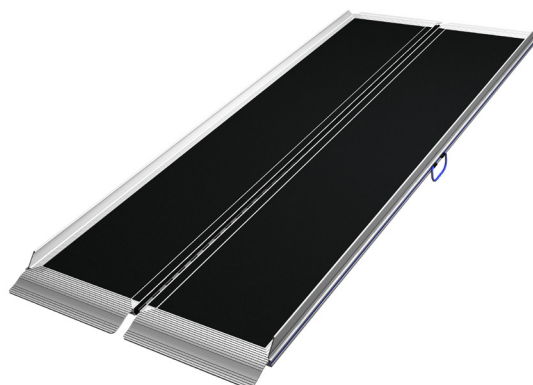

AeroLight Xtra kjørerampe

- Stabil, enkel og trygg i bruk
- Tåler høy brukervekt
- Alternative lengder
- Lav egenvekt, sammenleggbar og enkel å ta med seg

Kjøreramper fungerer godt i mange sammenhenger og kan være en tilstrekkelig løsning for mange.

Velg type og lengde etter behov. Kjørerampens viktigste egenskap er at den skal være trygg og stabil i bruk, både for ledsager og rullestolbruker.

Handicare har et stort utvalg prisforhandlede kjøreramper for enkel og trygg bruk i bil, trapper eller andre høydeforskjeller.