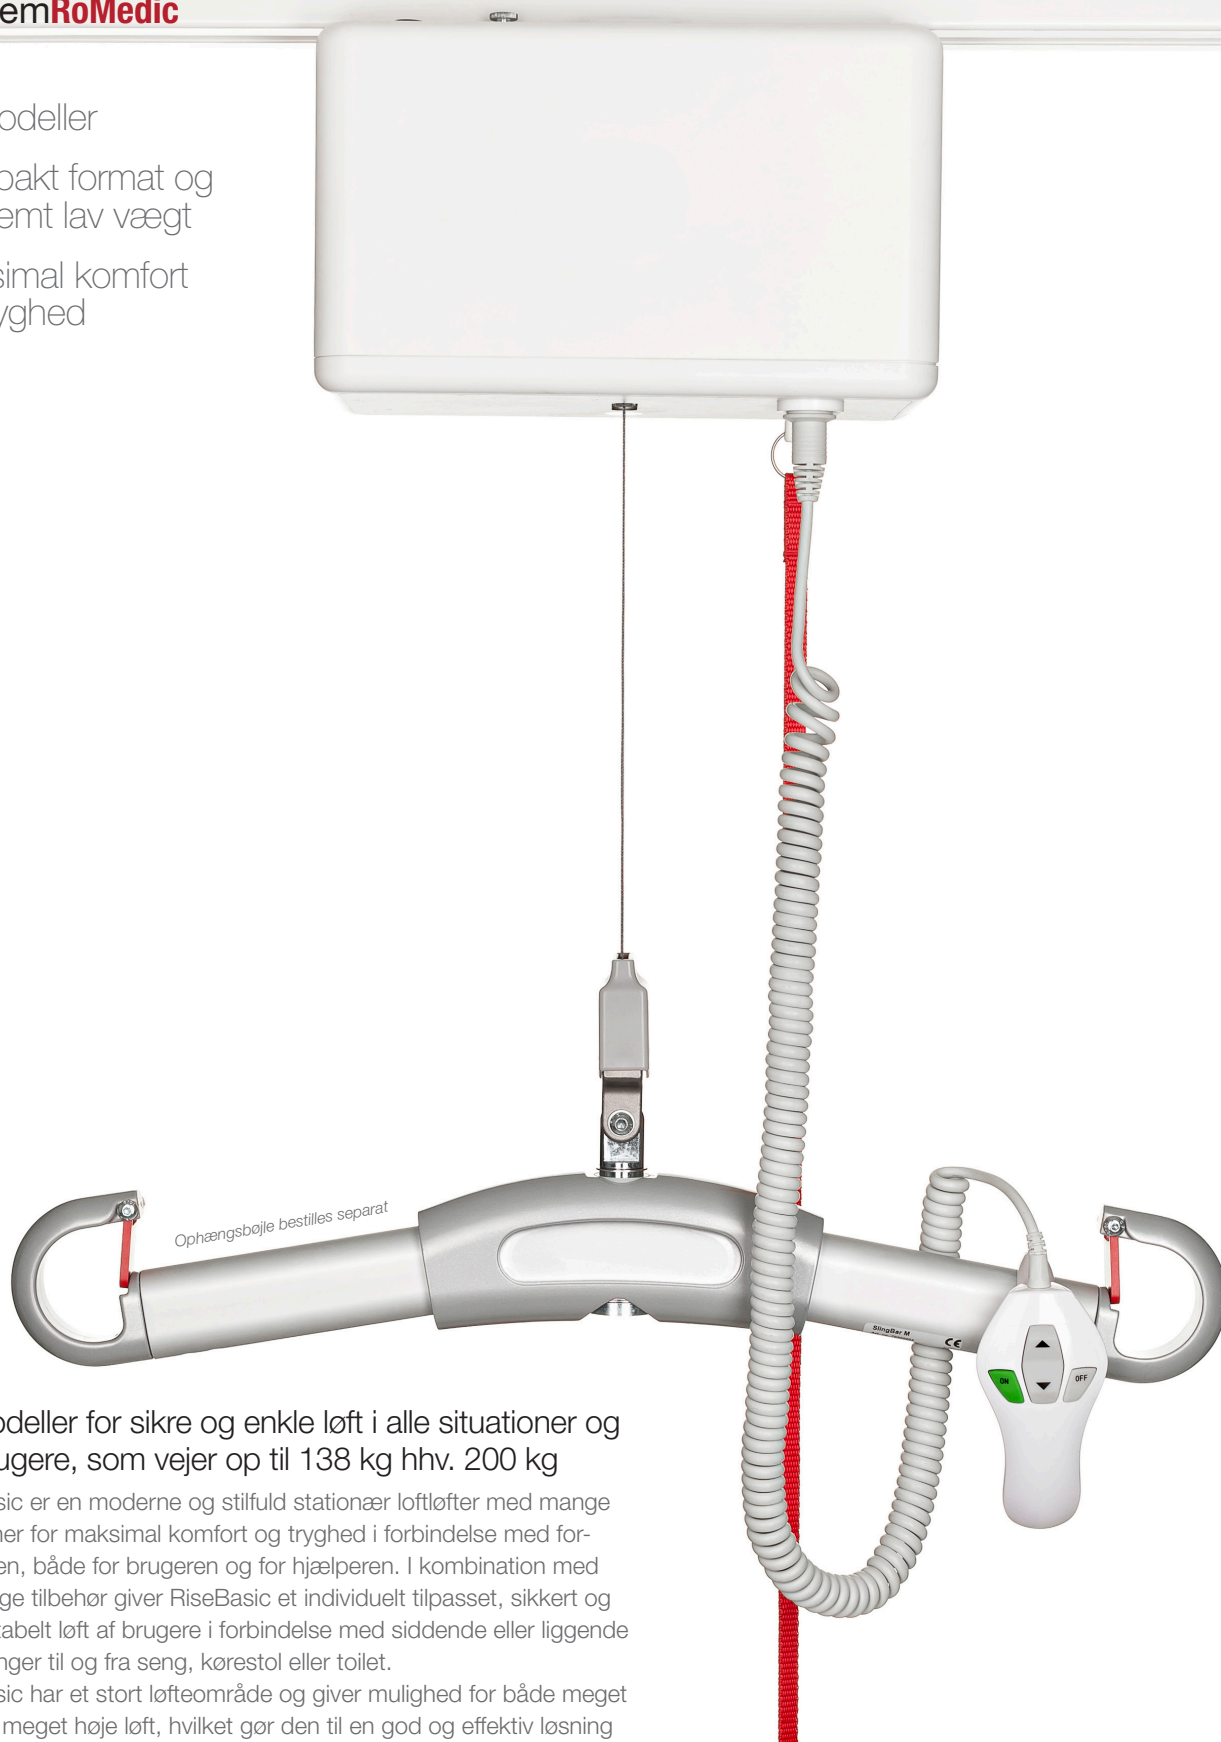

# RiseBasic

SystemRoMedic

To modeller

Kompakt format og  
ekstremt lav vægt

Maksimal komfort  
og tryghed

To modeller for sikre og enkle løft i alle situationer og for brugere, som vejer op til 138 kg hhv. 200 kg

RiseBasic er en moderne og stilfuld stationær løftløfter med mange funktioner for maksimal komfort og tryghed i forbindelse med forflytningen, både for brugeren og for hjælperen. I kombination med det rigtige tilbehør giver RiseBasic et individuelt tilpasset, sikkert og komfortabelt løft af brugere i forbindelse med siddende eller liggende forflytninger til og fra seng, kørestol eller toilet.

RiseBasic har et stort løfteområde og giver mulighed for både meget lave og meget høje løft, hvilket gør den til en god og effektiv løsning også til løft fra gulv samt til gang- og ståtræning. RiseBasic kan også bruges til nem forflytning af brugere fra et rum til et andet.

RiseBasic har usædvanligt små ydermål og en ekstremt lav vægt. Den handy størrelse giver mange praktiske fordele, og i kombination med løftmodulets moderne og elegante design skaber RiseBasic et professionelt og yderst funktionelt miljø med en harmonisk og menneskelig atmosfære.