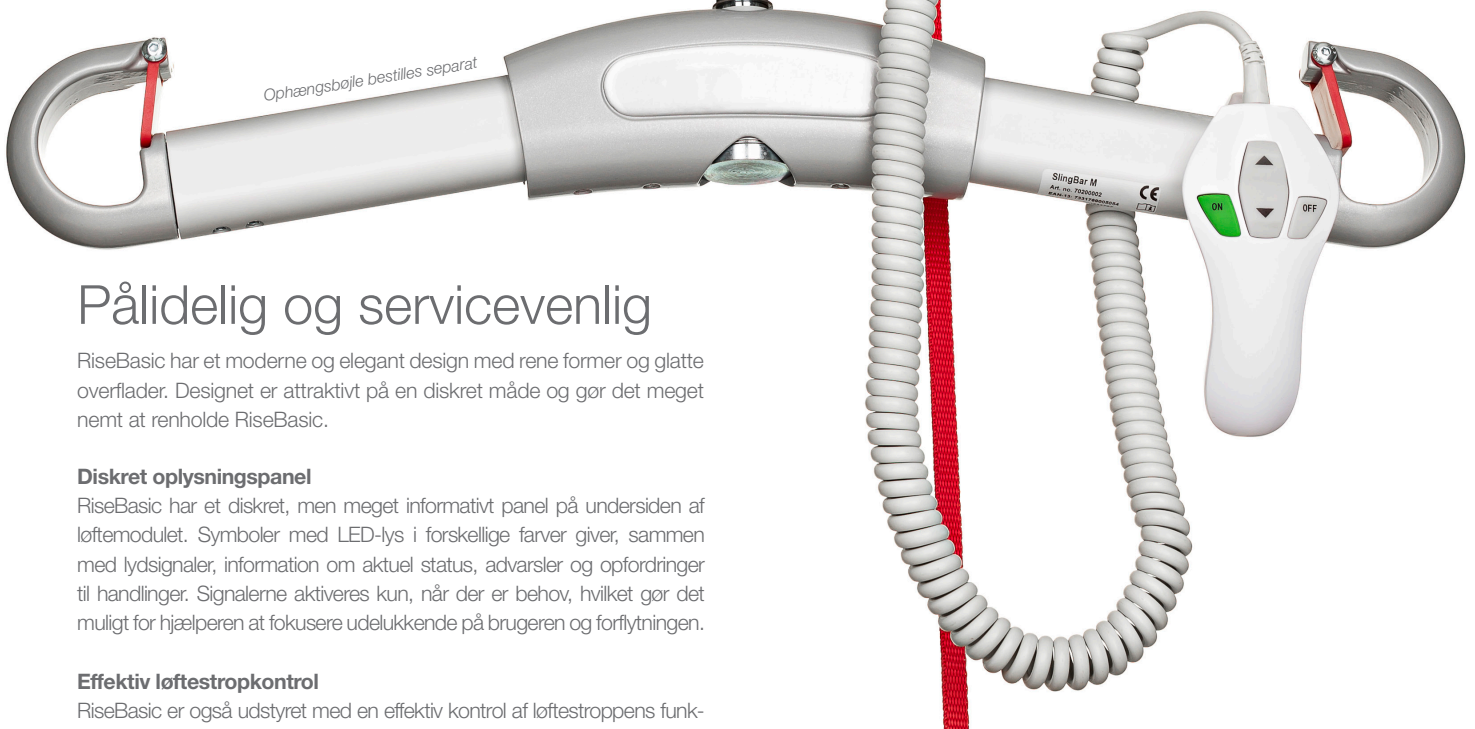

Ophængsbøjle bestilles separat

SlingBar M
Art. no. 7020000
CE

Pålidelig og servicevenlig

RiseBasic har et moderne og elegant design med rene former og glatte overflader. Designet er attraktivt på en diskret måde og gør det meget nemt at renholde RiseBasic.

Diskret oplysningspanel

RiseBasic har et diskret, men meget informativt panel på undersiden af løftemodulet. Symboler med LED-lys i forskellige farver giver, sammen med lydsignaler, information om aktuel status, advarsler og opfordringer til handlinger. Signalerne aktiveres kun, når der er behov, hvilket gør det muligt for hjælperen at fokusere udelukkende på brugeren og forflytningen.

Effektiv løftestropkontrol

RiseBasic er også udstyret med en effektiv kontrol af løftestroppens funktion. Denne unikke funktion forhindrer utilsigtet vridning af løftestroppen samtidig med, at den minimerer slitage og forlænger løftestroppens levetid. Samlet set sparer funktionen både tid, penge og bekymringer.

Høj kapacitet, langtidsholdbare batterier

RiseBasic er forsynet med indbyggede batterier med høj kapacitet, som sammen med den energibesparende elektriske motor giver mange timers brug, inden der er behov for opladning. For at spare på batteriet og reducere behovet for opladning yderligere, såvel som for at sikre, at loftløfteren altid er opladet og klar til brug, slukker RiseBasic automatisk efter 15 minutters inaktivitet.

Nem at servicere

RiseBasic vejer kun 6,8 kg. Den lave vægt er en stor fordel både under montering af løftemodulet i skinesystemet, og når det skal afmonteres i forbindelse med service. RiseBasic er også meget servicevenlig. Service og de mest hyppige skift af reservedele kræver typisk meget lidt eller intet værktøj.

Diagnostik

En speciel software, der får som ekstraudstyr, gør det muligt via en PC at få adgang til yderligere oplysninger om loftløfteren, f.eks. antal driftstimer, løft, antal overbelastninger, statistikker på service o.lign.