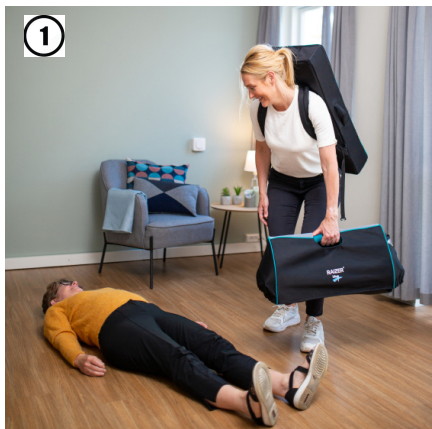

Raizer® II

Løftestol

Tekniske specifikationer

Model	Raizer II
Løftkapacitet	Max 150 kg
Løftetid	20 – 30 sekunder
Egenvægt	Sædet: 8,5 kg Ben og ryglæn: 4,5 kg Total: 13 kg
Antal løft ved fuld opladning	40 løft ved maks. last Ca. 80 løft ved gennemsnitlig last
Ladetid	Op til 6 timer
Opladning af tomt batteri	10-15 min. = 1 løft
Ladere	USB oplader og 15W lader til standard strømstik

Tilbehør Raizer II

Nakkestøtte/hovedstøtte	107464
Fjernbetjening	105026
Trolley	107273
Triple wheel til trolleyen	103314
Cykelbeslagssæt	103313
Hygiejnebetræk	103741
Sikkerhedssele	107250
15W batterioplader, multistik	105192
USB opladerkabel	105082
Bæretaske	107463
Betræk til sæde	107240
Vægbeslagsæt	107693