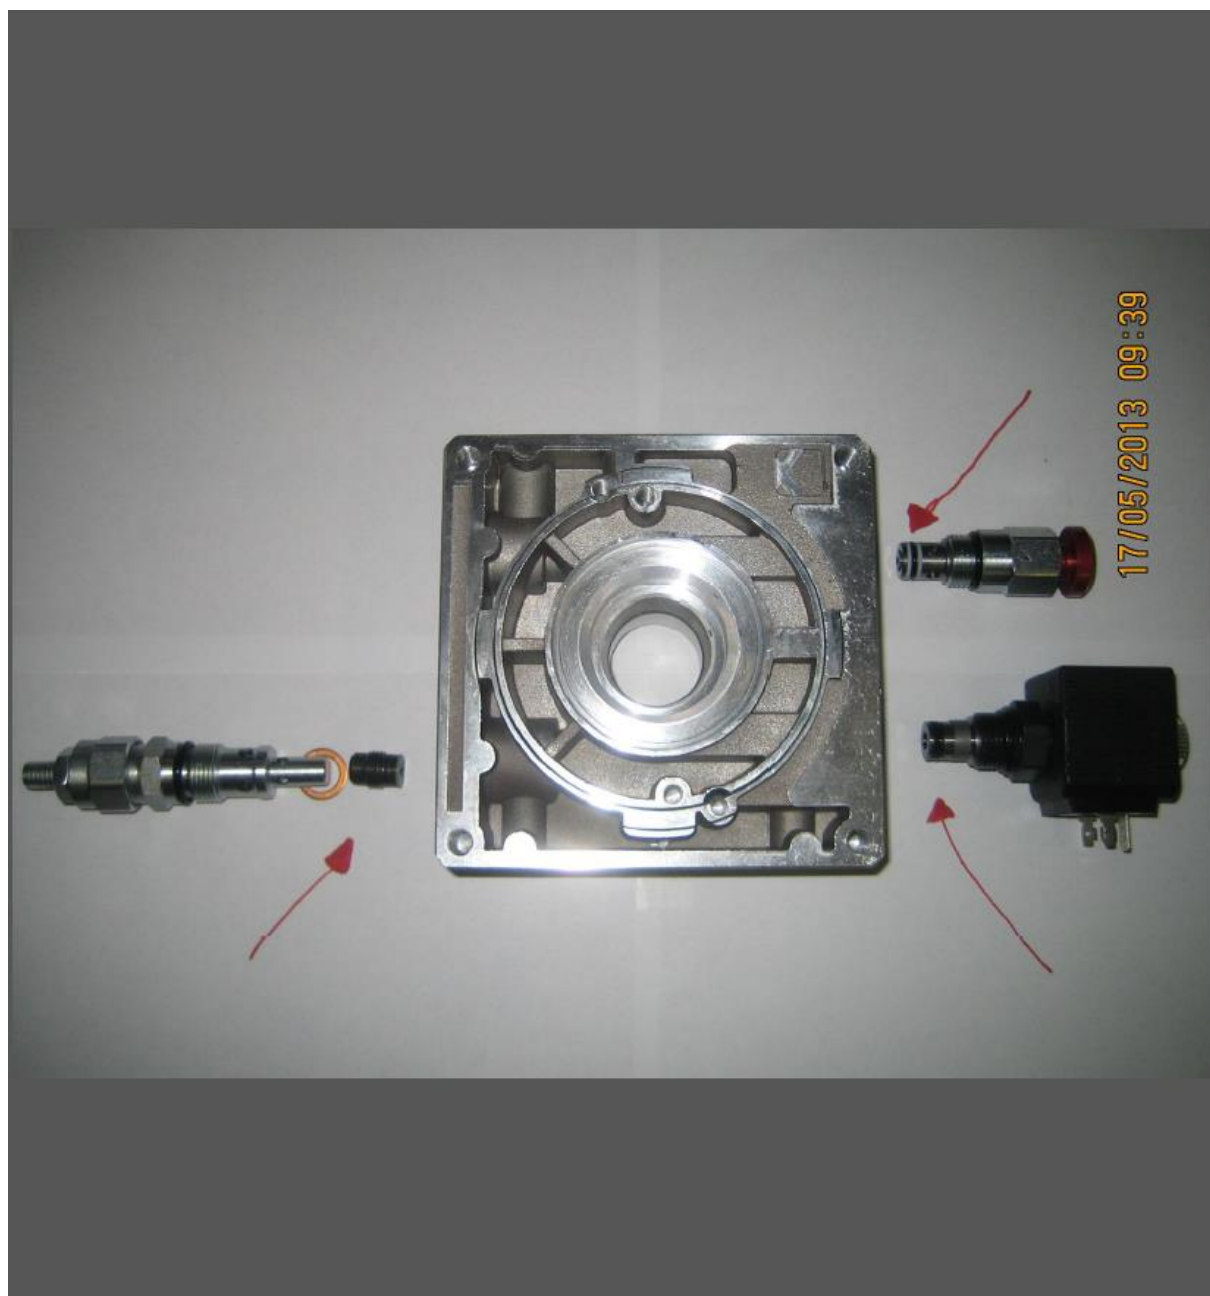

Når LP8 siger, kan det skyldes skitt i senkeventilen eller maks. trykk ventilen

På bildet over er rengjøringspunktene på pumpen merket