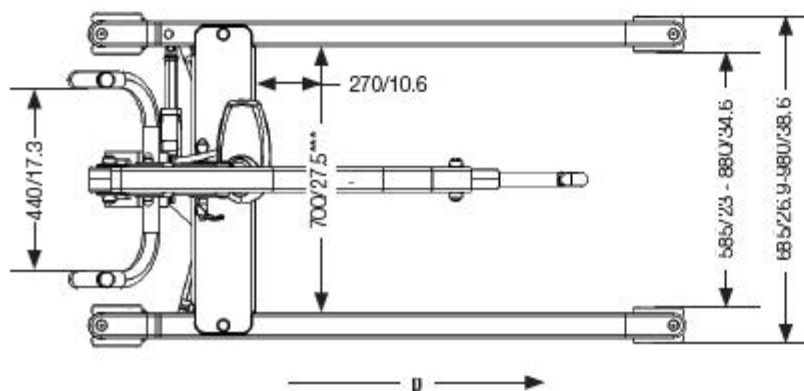

Måttbeskrivning Eva450

Alla mått är i mm/inch
Tolerans +/- 5 mm/ 0.2"

D är riktning framåt
* kan vara 50 eller 100 mm lägre beroende på mastens placering på basen.
** kan vara 50 eller 100 mm högre beroende på mastens placering på basen.
*** är referensmått 700 mm vid max benbreddning