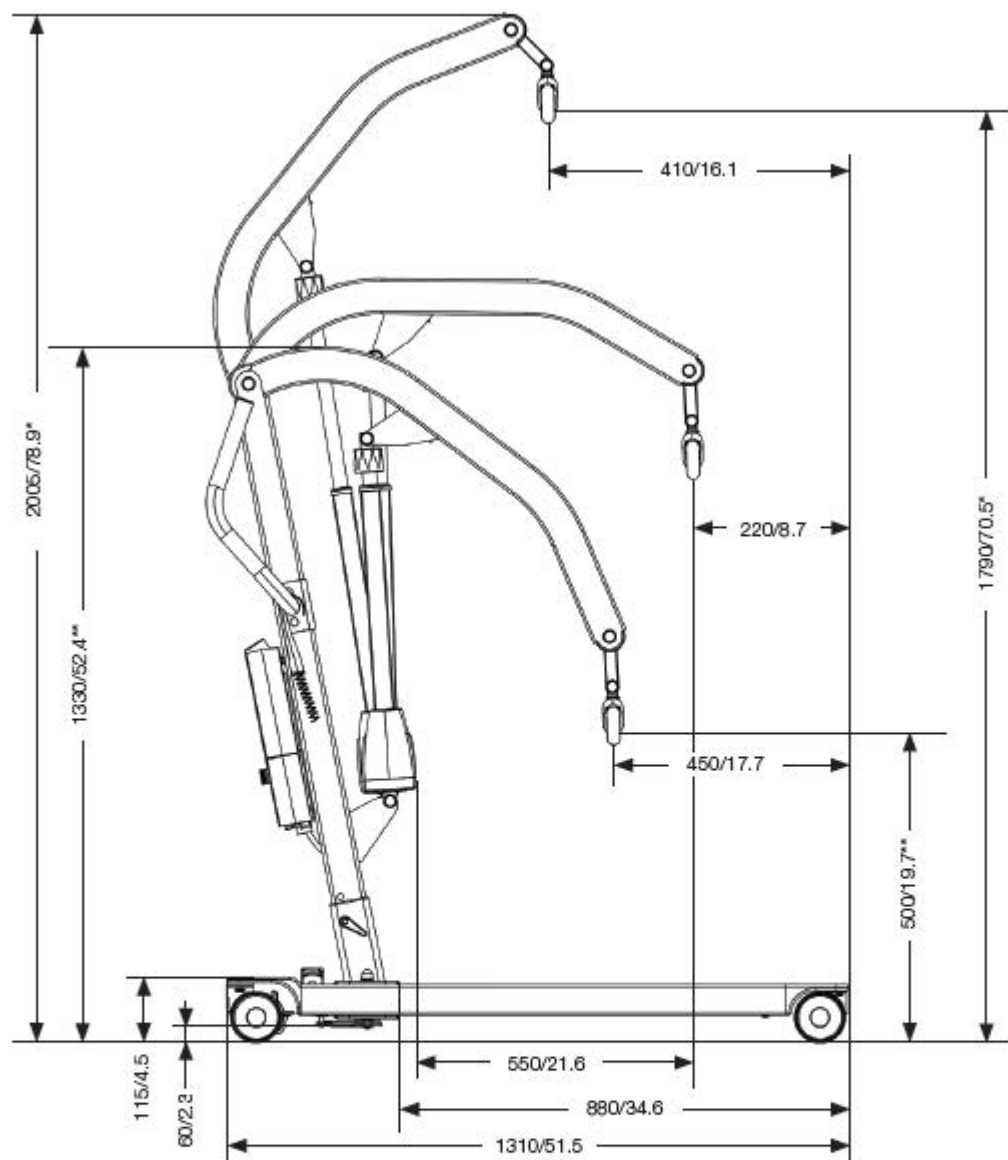

Måttbeskrivning Eva450

Alla mått är i mm/inch
Tolerans +/- 5 mm/ 0.2"

D är riktning framåt
* kan vara 50 eller 100 mm lägre beroende på mastens placering på basen.
** kan vara 50 eller 100 mm högre beroende på mastens placering på basen.
*** är referensmått 700 mm vid max benbreddning