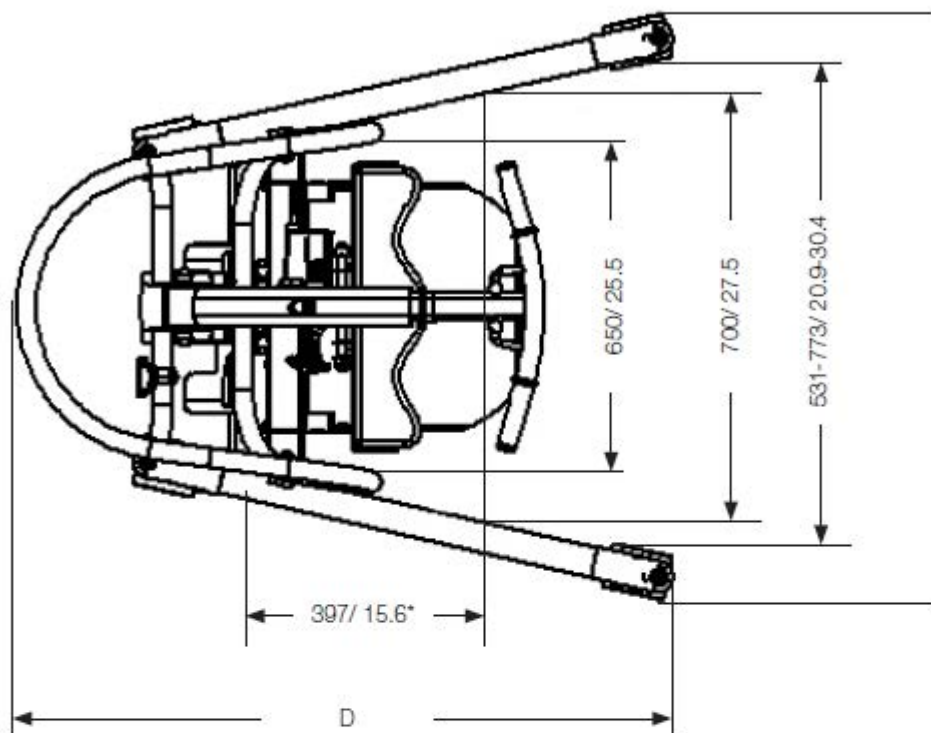

Alla mått är angivna i mm / Inch  
Avvikelse +/- 5 mm/ 0.2"

\* Räckvidd från underredet vid benbräddning 700 mm (referens)

	EE,EM	EEL,EML
D	1098/ 43.2	1080/ 42.5