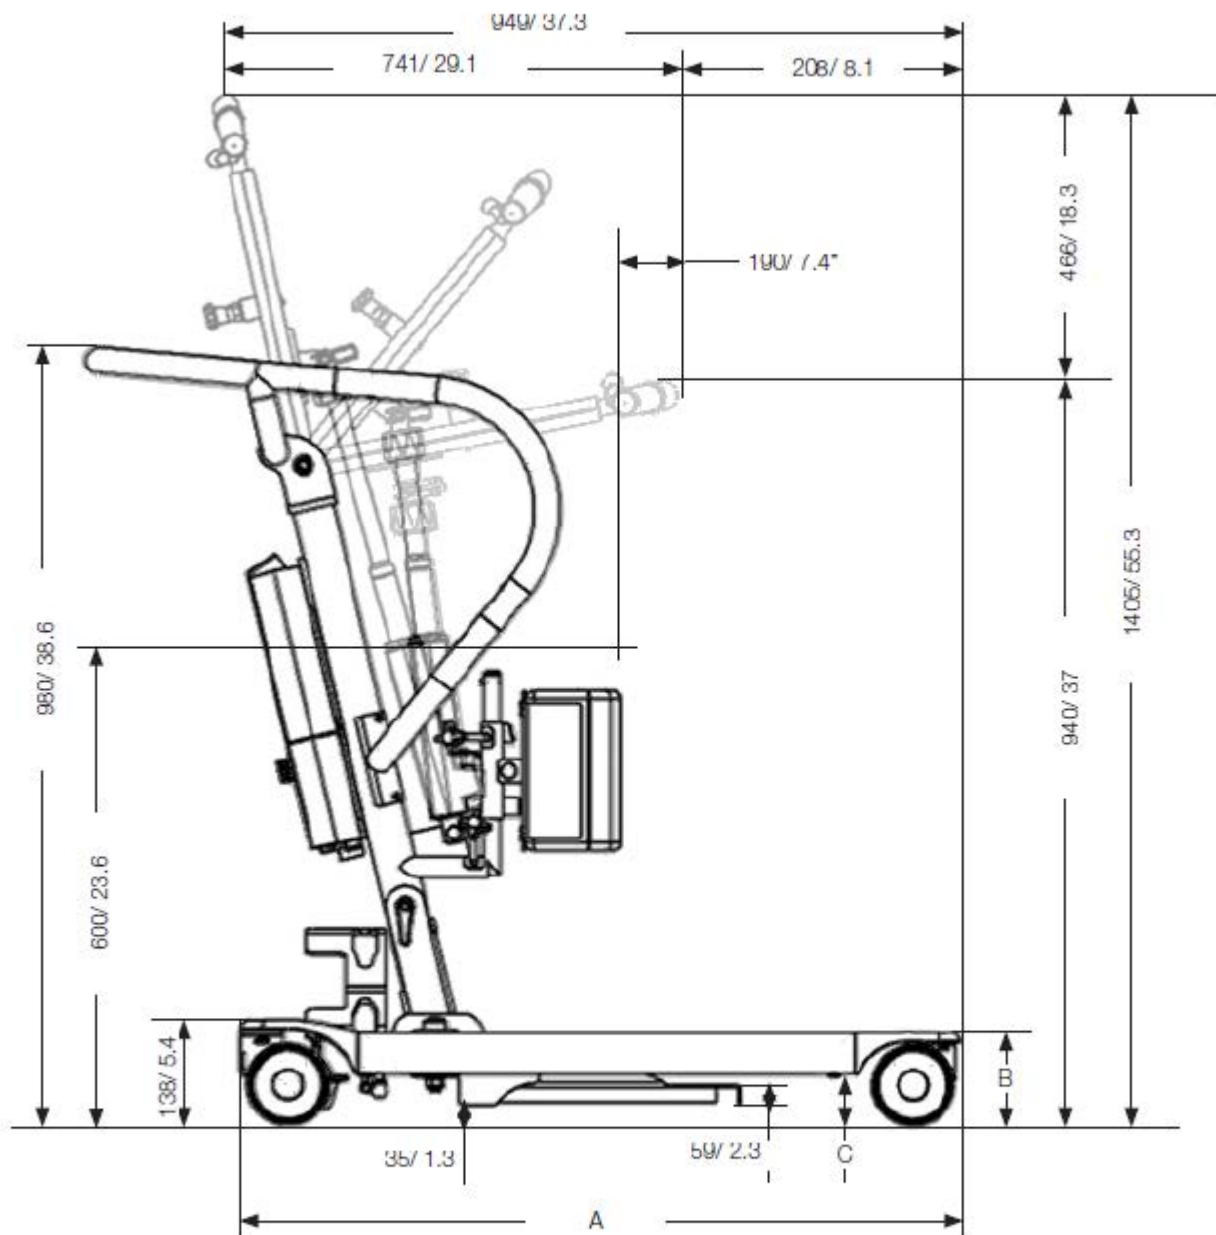

Måttbeskrivning

Alla mått är angivna i mm / inch
Avvikelse +/- 5 mm / 0.2"

* Maximal räckvidd vid 600 mm (referens höjd)

	EE,EM	EEL,EML
A	919 / 36.2	902 / 35.5
B	123 / 4.8	65 / 2.5
C	73 / 2.8	20 / 0.7