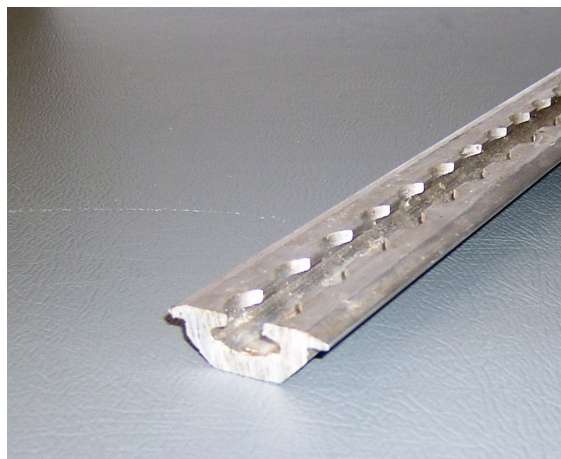

Unwin gulvskinner

Profilskinne 1

Profilskinne 2

1. Profilskinne 1 – Unwin ovenpåliggende skinneresystem for Unwin stropesystemer
2. Profilskinne 2 – Unwin nedfellbart skinneresystem for Unwin stropesystemer
3. Sertifisert for ISO 10542

Unwin gulvskinner

Profilskinne 1

Profilskinne 2

Unwin gulvskinner

Unwin ovenpåliggende skinne brukes sammen med Unwin's produkter for innfesting av seter, rullestoler, passasjerer og annet utstyr.

Produktet åpner for en fleksibel bruk av kjøretøyet.

Testet iht. ISO10542

Varenr.

Profilskinne 1

HMSnr.

133612

Profilskinne 2

133613

Varebeskrivelse