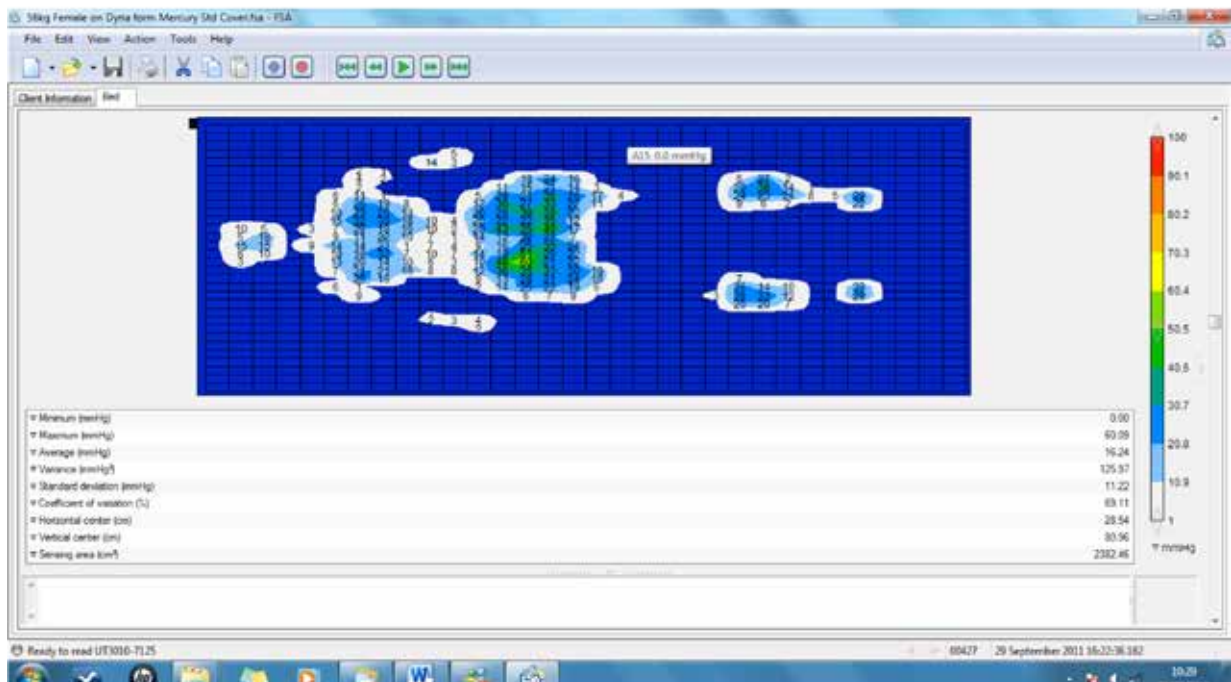

Analyse de la Cartographie de la Pression Produit – Dyna-Form Mercury

Dyna-Form Mercury 56 kg Femme

Dyna-Form Mercury 82kg Homme